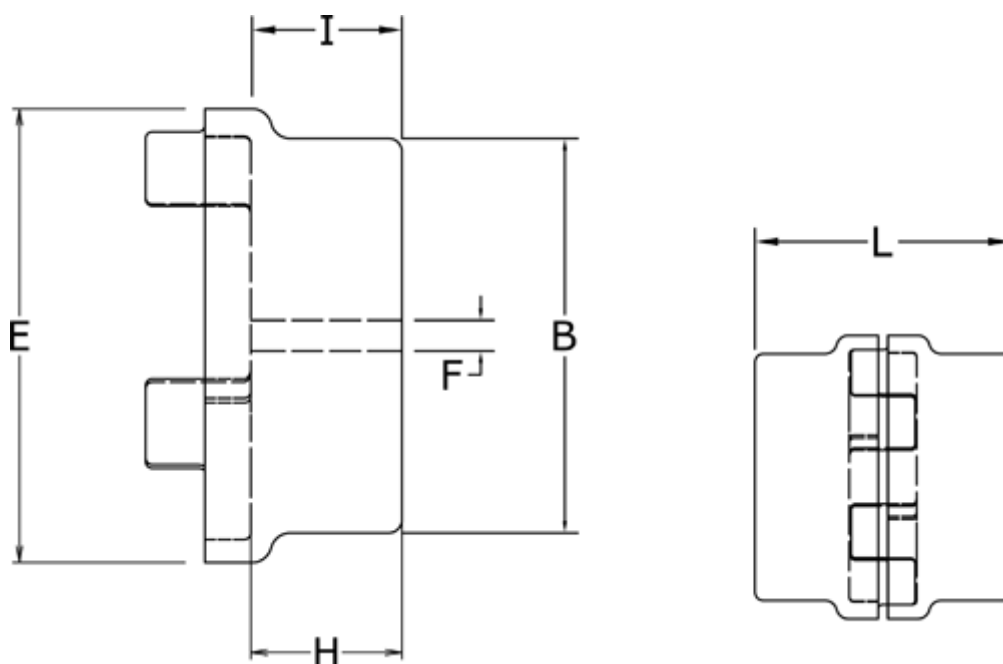

Varenummer: 3304038AAL
Beskrivelse: Koblingshalvpart Klonex 38/45A
ALU Aluminium, Forboret

Mål

B	= 66
E	= 80
F	= -
H	= 45
I	= 37
L	= 114
Maks. boring mm	= 38